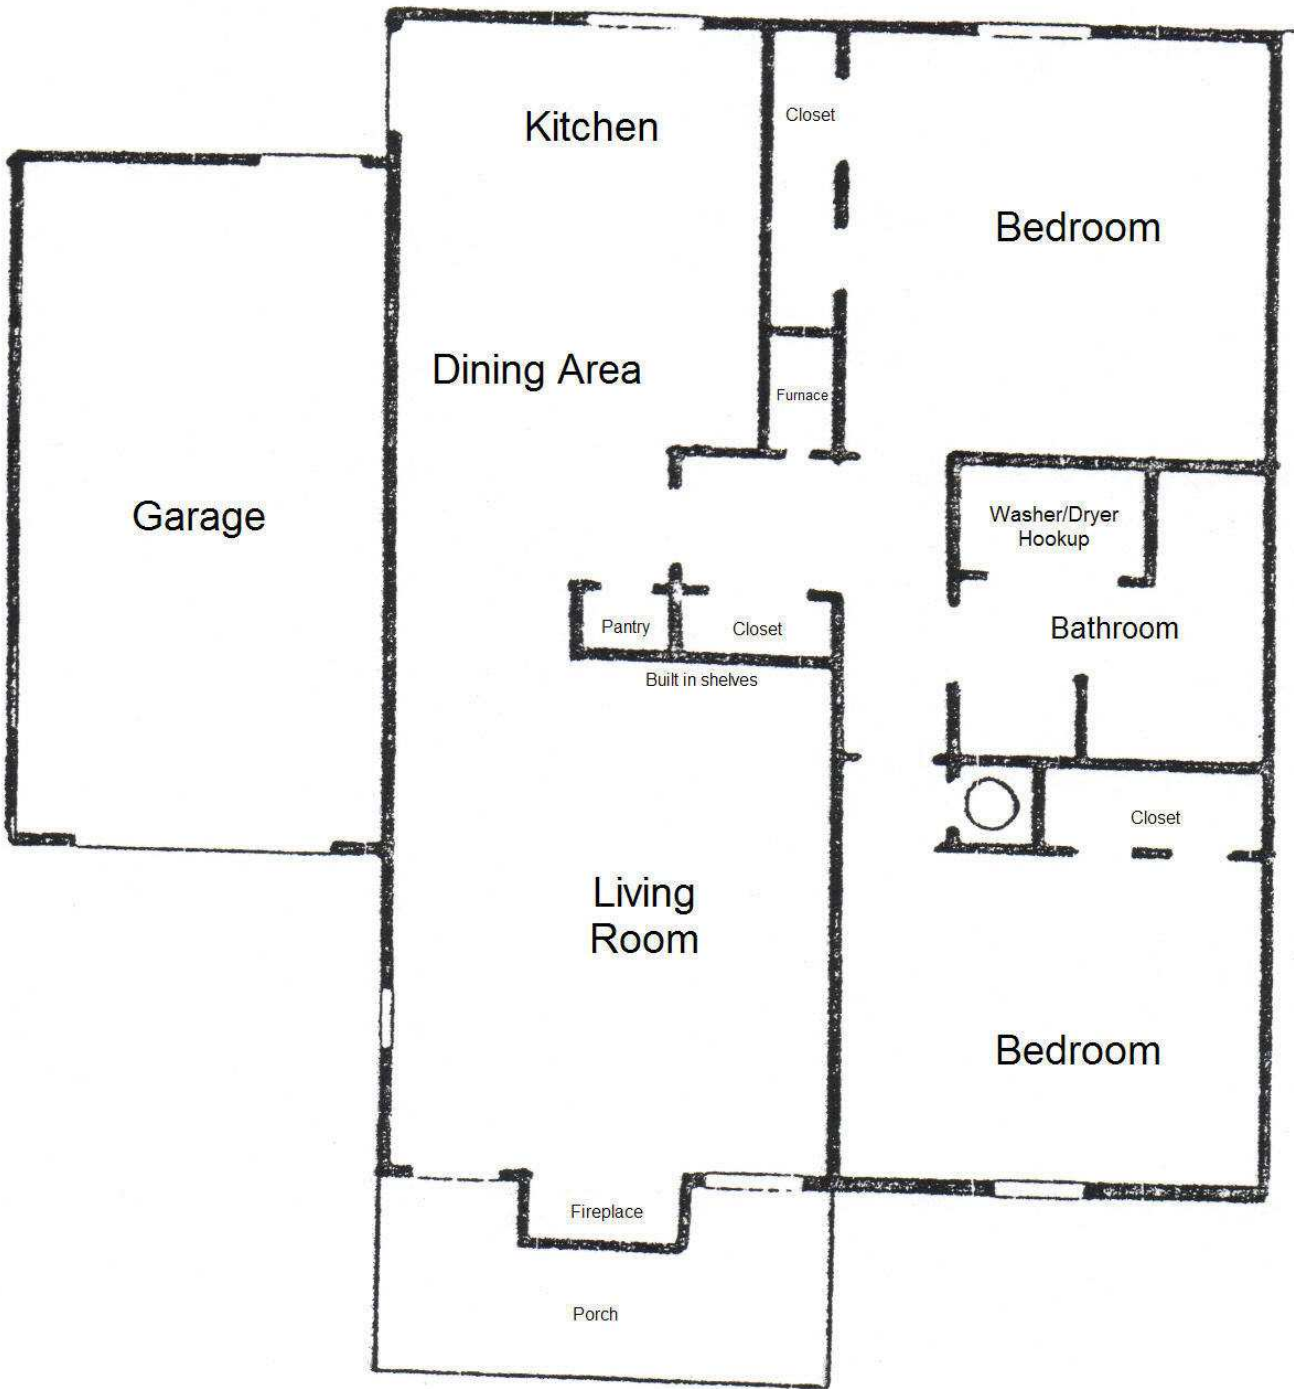

11' 26.8'

20.9'

35'

2602 Ardis Drive
Las Cruces, NM 88011